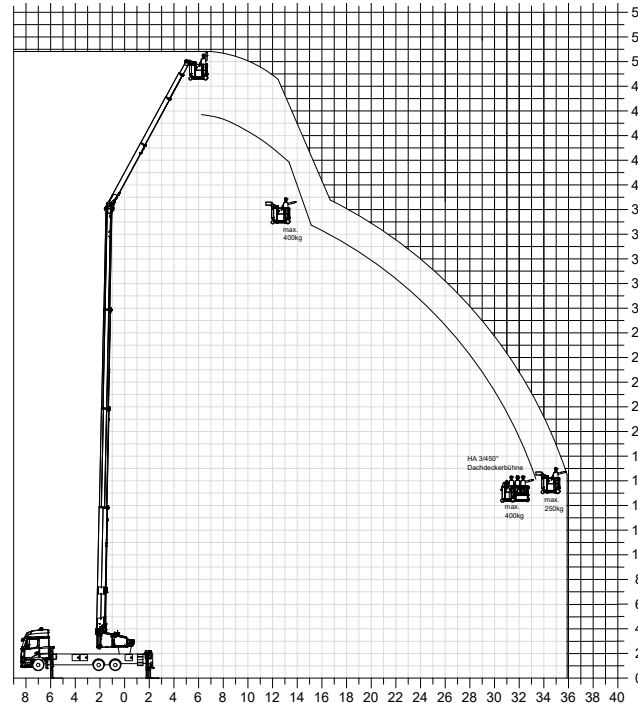

To i én hybridkran & lastbillift

Vores aluminiumskran er udstyret med kamera for øget sikkerhed og nøjagtighed. Med pallegaffel, glassug og panelsug er denne kran udstyret til ethvert behov. Med mulighed for at køre på 32 ampere strøm leverer kranen ikke kun kraft, men bidrager også til en grøn og mere bæredygtig fremtid.

LASTBILKRAN

LIFT