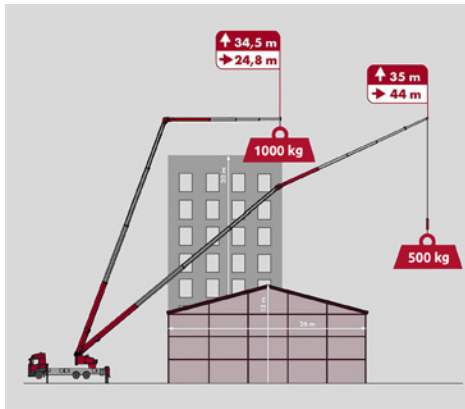

LASTBILKRAN

LIFT

Hurtigt og nemt at
montere pallegaffel,
glassug og panelsug

Kran med 58 meter
rækkevidde
og op til 4,5 ton
løfteevne

En næsten lydløs
oplevelse med vores
hybrid-kran

Kurv med 50 meter
rækkevidde
samt gulvvarme og
230/380 volt i kurv til
elektrisk værktøj

Ekstra
kamera
for øget
sikkerhed

Støttebensbredde
på 7,4 meter

Kan medbringe
materialer på
egen kærre.

LØFTEKAPACITET I HOVEDPUNKTER

LAST	RÆKKEVIDDE	HØJDE
4.500 kg	5,00 m	20,00 m
3.500 kg	9,50 m	17,00 m
3.000 kg	17,50 m	29,50 m
2.500 kg	20,00 m	27,00 m
2.000 kg	24,00 m	23,00 m
1.000 kg	35,00 m	28,00 m
500 kg	45,00 m	21,50 m

**KAN KØRE PÅ
32 AMPERE STRØM**

LIFT / KURV

- 50 meter rækkevidde
- 400 kg last
- Drejebær, 450°
- Gulvvarme
- Projektør/arbejdslys i kurv
- 230/380 volt i kurv til elektrisk værktøj
- Hurtig skift fra kran til kurv (tager kun 5 minutter)
- Den første lastbillift i Danmark, hvor fronten kan lukkes op

KÆRRE

- 6,5 m lad
- Forbreddingsskilte til særtransport
- Den eneste lastbilkrans/lift, der på egen kærre kan medbringe det gods/materialer, der skal monteres

HYBRID

TO I ÉN HYBRID-KRAN OG LASTBILLIFT

En lydløs oplevelse uden sidestykke med vores avancerede hybridkran/lift, der kombinerer kraft og miljøvenlighed på enestående vis! Med en imponerende rækkevidde på 58 meter og en imponerende løfteevne på 4,5 ton er denne kran perfekt til enhver opgave.