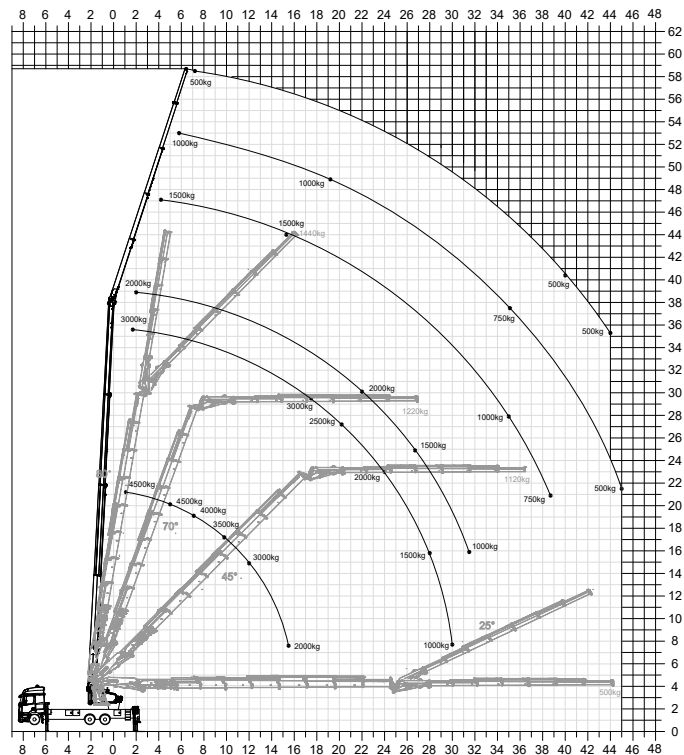

Du får

KRAN

- Kranen har "Fall protection mode", dvs. den er fra producentens side godkendt som forankring af faldsikring/faldblok. Eks. tagarbejde hvor der i forvejen ikke findes forankring. I henhold til DIN EN 280, EN 360 og EN 361
- Kranen er udstyret med 25 meter kabel for tilslutning til 32 ampere strøm. Næsten lydløs drift på EL.
- 58 meter rækkevidde
- 4,5 ton løfteevne
- Kamera
- Støttebensbredde 7,4 meter
- Pallegaffel
- Glassug
- Panelsug
- Montagekrog

**KAN KØRE PÅ
32 AMPERE STRØM**

LIFT / KURV

- 50 meter rækkevidde
- 400 kg last
- Drejebær, 450°
- Gulvvarme
- Projektør/arbejdslys i kurv
- 230/380 volt i kurv til elektrisk værktøj
- Hurtig skift fra kran til kurv (tager kun 5 minutter)
- Den første lastbillift i Danmark, hvor fronten kan lukkes op

KÆRRE

- 6,5 m lad
- Forbreddingsskilte til særtransport
- Den eneste lastbilkrans/lift, der på egen kærre kan medbringe det gods/materialer, der skal monteres