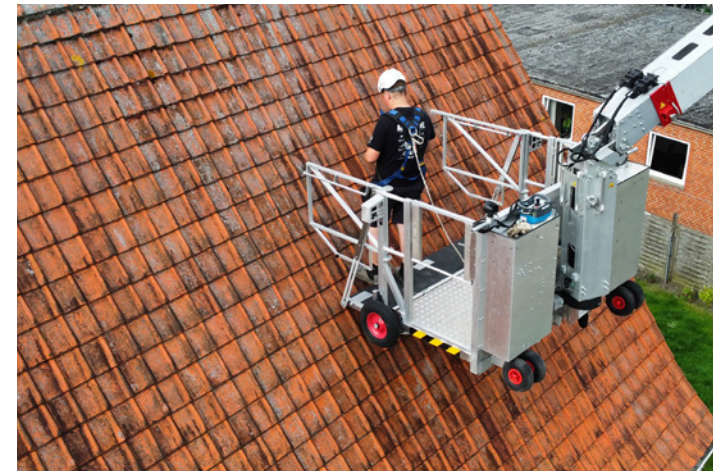

BAS
KRANER

SAMMEN
LØFTER VI
FOR EN
GRØNNERE
FREM TID

HYBRID 

ALUMINIUMSKRAN

Oplev vores innovative "To i én hybridkran & lastbillift"

To i én hybridkran & lastbillift

Vores aluminiumskran er udstyret med kamera for øget sikkerhed og nøjagtighed. Med pallegaffel, glassug og panelsug er denne kran udstyret til ethvert behov. Med mulighed for at køre på 32 ampere strøm leverer kranen ikke kun kraft, men bidrager også til en grøn og mere bæredygtig fremtid.

LASTBILKRAN

LIFT

Hurtigt og nemt at
montere pallegaffel,
glassug og panelsug

Kran med 58 meter
rækkevidde
og op til 4,5 ton
løfteevne

En næsten lydløs
oplevelse med vores
hybrid-kran

Kurv med 50 meter
rækkevidde
samt gulvvarme og
230/380 volt i kurv til
elektrisk værktøj

SAMMENLIGNING MED 200 T/M KRAN

ALUMINIUMSKRAN "HEIMDAL" 200 T/M KRAN

Du får

KRAN

- Kranen har "Fall protection mode", dvs. den er fra producentens side godkendt som forankring af faldsikring/faldblok. Eks. tagarbejde hvor der i forvejen ikke findes forankring. I henhold til DIN EN 280, EN 360 og EN 361
- Kranen er udstyret med 25 meter kabel for tilslutning til 32 ampere strøm. Næsten lydløs drift på EL.
- 58 meter rækkevidde
- 4,5 ton løfteevne
- Kamera
- Støttebensbredde 7,4 meter
- Pallegaffel
- Glassug
- Panelsug
- Montagekrog

KÆRRE

- 6,5 m lad
- Forbreddingsskilte til særtransport
- Den eneste lastbilkrans/lift, der på egen kærre kan medbringe det gods/materialer, der skal monteres

HYBRID

TO I ÉN HYBRID-KRAN OG LASTBILLIFT

En lydløs oplevelse uden sidestykke med vores avancerede hybridkran/lift, der kombinerer kraft og miljøvenlighed på enestående vis! Med en imponerende rækkevidde på 58 meter og en imponerende løfteevne på 4,5 ton er denne kran perfekt til enhver opgave.