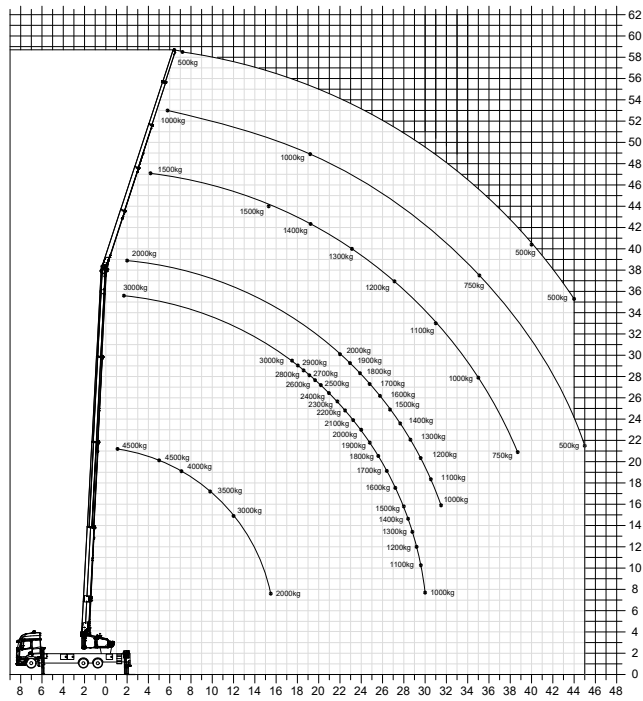

To i én hybridkran & lastbillift

Vores aluminiumskran er udstyret med kamera for øget sikkerhed og nøjagtighed. Med pallegaffel, glassug og panelsug er denne kran udstyret til ethvert behov. Med mulighed for at køre på 32 ampere strøm leverer kranen ikke kun kraft, men bidrager også til en grøn og mere bæredygtig fremtid.

LASTBILKRAN